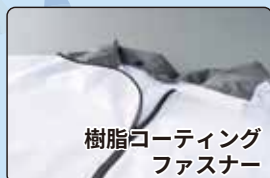

Active Ride Rainwear

自転車通学に最適

Enjoy rainy day!

Rain Suit

size (適応身長)

S	150 ~ 160cm
M	160 ~ 165cm
L	165 ~ 170cm
LL	170 ~ 175cm
3L	175 ~ 180cm

Rain Coat

size (適応身長)

S	145 ~ 150cm
M	150 ~ 155cm
L	155 ~ 160cm
LL	160 ~ 165cm
3L	165 ~ 170cm

¥8,800 (税込)

Point!

光多 制服

光多本社 TEL 096-363-1366

〒862-0971 熊本市中央区大江3丁目11-6
各店舗の営業時間・店休日は光多制服HPの店舗案内をご確認ください

※各サイズは目安となります。※全て10%税込価格です。※店頭商品が売り切れの場合にはご注文となり、お時間をいただく場合もございます。